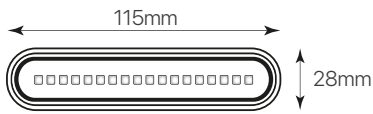

demon-1

ficha técnica

datasheet

ref. 5551829

Nombre / Name	Demon-1
Referencia / Reference	5551829
Materiales / Materials	Aluminio + cristal / Aluminium + glass
Difusor / Diffuser	Cristal / Glass
Potencia / Power	2x3W
Temperatura de color / Color temperature	4000K
Flujo luminoso / Luminous flux	400lm
Ángulo de apertura / Beam angle	180°
IP	54
IK	06
F.P.	>0,5
UGR	<16
IRC	>80
Chip	OSRAM
Driver	Eaglerise
Vida media (duración) / Average life	>25.000h
Clase energética / Energy class	A
Aislamiento eléctrico / Electrical isolation	Clase I / Class I
Colores / Colors	Antracita / Anthracite
Medida exterior / Product size	115mm x 90mm x 28mm
Tª (ambiente/trabajo) / Tª (environment/work)	-20°C ~ 50°C
Input	AC220 ~ 240V
Output	DC 300mA 5-20V
Frecuencia / Frequency	50/60Hz
Peso / Weight	380g
Certificados / Certificates	CE + RoHS
Garantía / Warranty	2 años / 2 years